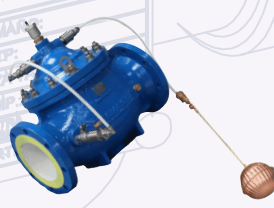

## VÁLVULAS DE CONTROL MODULANTE

Válvula de Control Uso General  
**Serie TCV**

## VÁLVULAS DE CONTROL HIDRÁULICO

Válvula Reguladora de Presión Pilotada  
**Serie VRLP**

Válvula Anticipadora de Golpe de Ariete  
**Serie VAGA**

Válvula de Control Dinámico  
**Serie VCD**

Válvula de Control de Altitud  
**Serie VCA**

Válvula Flotadora Pilotada  
**Serie VFP**

Válvula de Alivio Pilotada  
**Serie VAP**

Válvula Reguladora de Caudal  
**Serie VRC**

Válvula Sostenedora de Presión  
**Serie VSP**

Válvula Sustentadora  
**Serie VS**

# VÁLVULA REDUCTORA Y REGULADORA DE PRESIÓN

Válvula Reductora de Presión  
**Serie 810**

Válvula Reguladora de Presión  
**Serie 820**

Válvula Reguladora de Vapor Pilotada  
**Serie 850**